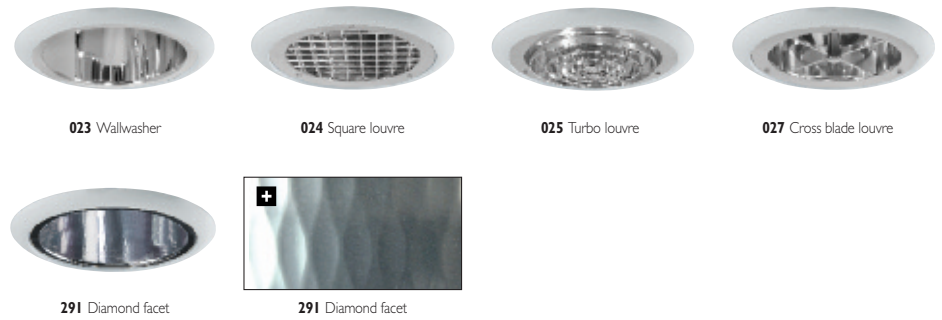

## Solara Slim Glass Options +

## Solara Slim Reflector Options +

## Solara Slim Options

- +** **Glass**
- 005 Flush clear
- 006 Flush dots
- 007 Flush etched
- 008 Flush ring
- 009 Flush clear + gasket
- 010 Flush dots + gasket
- 011 Flush etched + gasket
- 012 Flush ring + gasket
- 013 Floating etched
- 014 Floating etched inner
- 017 Halo blue
- 018 Halo etched
- 020 Cone blue
- 021 Cone etched
- 292 Recessed prismatic
- Reflector**
- 023 Wallwasher
- 024 Square louvre
- 025 Turbo louvre
- 027 Cross blade louvre
- 291 Diamond facet ▲ 138 (1x ) 137 (2x )
- Fluorescent Halo**
- 360 Flush neptune blue
- 361 Flush lava orange
- 362 Flush acid green
- 363 Flush mars red
- 364 Floating neptune blue
- 365 Floating lava orange
- 366 Floating acid green
- 367 Floating mars red
- Polycarbonate**
- 293 Impact resistant cover (tamperproof/anti-ligature)
- 155 Tamperproof screwdriver

## Solara Slim Fluorescent Halo Options +