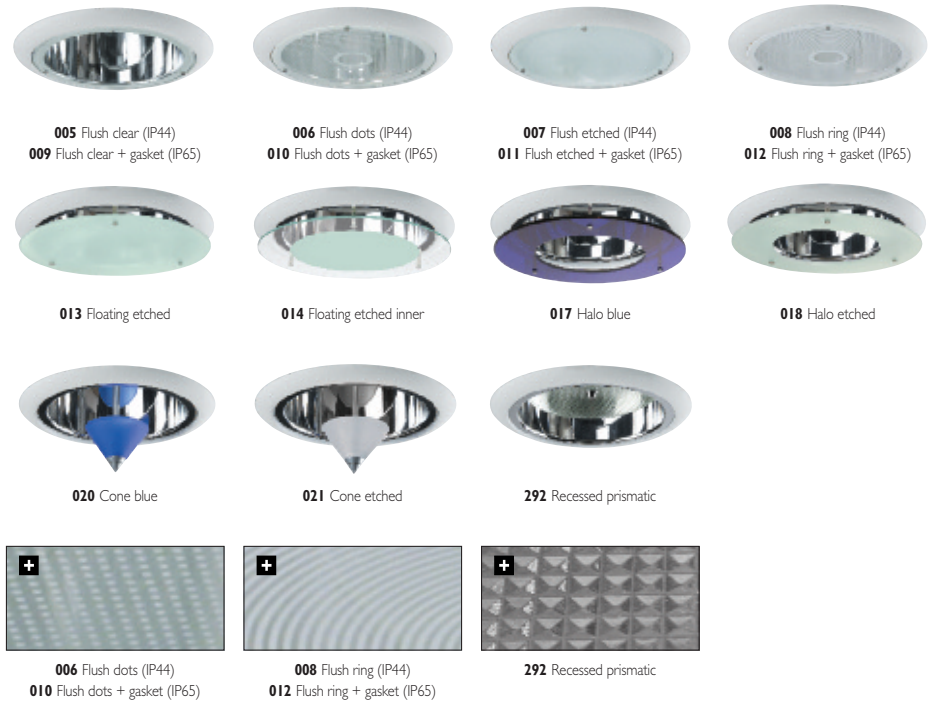

## Solara Slim Glass Options +

## Solara Slim Reflector Options +

## Solara Slim Options

- +** **Glass**
- 005 Flush clear
- 006 Flush dots
- 007 Flush etched
- 008 Flush ring
- 009 Flush clear + gasket
- 010 Flush dots + gasket
- 011 Flush etched + gasket
- 012 Flush ring + gasket
- 013 Floating etched
- 014 Floating etched inner
- 017 Halo blue
- 018 Halo etched
- 020 Cone blue
- 021 Cone etched
- 292 Recessed prismatic
- Reflector**
- 023 Wallwasher
- 024 Square louvre
- 025 Turbo louvre
- 027 Cross blade louvre
- 291 Diamond facet ▲ 138 (1x ) 137 (2x )
- Fluorescent Halo**
- 360 Flush neptune blue
- 361 Flush lava orange
- 362 Flush acid green
- 363 Flush mars red
- 364 Floating neptune blue
- 365 Floating lava orange
- 366 Floating acid green
- 367 Floating mars red
- Polycarbonate**
- 293 Impact resistant cover (tamperproof/anti-ligature)
- 155 Tamperproof screwdriver

## Solara Slim Fluorescent Halo Options +